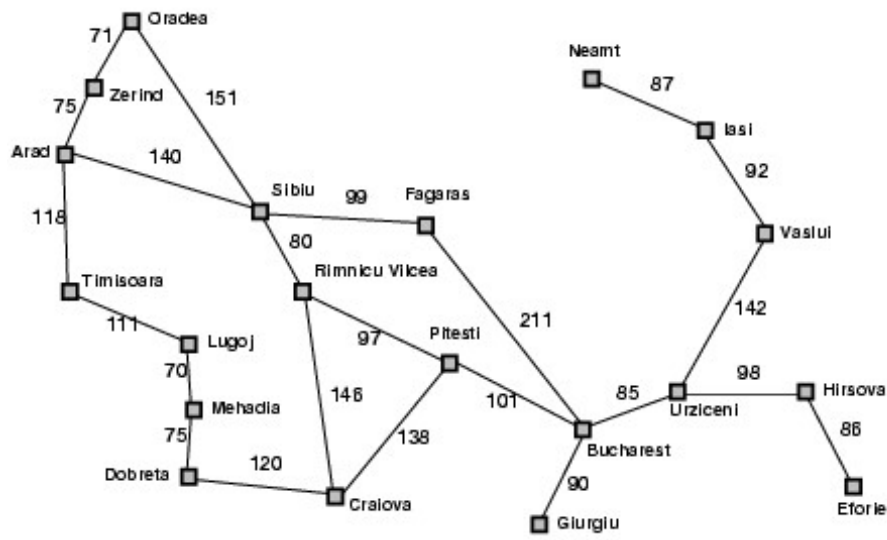

## Greedy Search

| City           | Straight-line distance to Bucharest |
|----------------|-------------------------------------|
| Arad           | 366                                 |
| Bucharest      | 0                                   |
| Craiova        | 160                                 |
| Dobreta        | 242                                 |
| Eforie         | 161                                 |
| Fagaras        | 176                                 |
| Giurgiu        | 77                                  |
| Hirsova        | 151                                 |
| Iasi           | 226                                 |
| Lugoj          | 244                                 |
| Mehadia        | 241                                 |
| Neamt          | 234                                 |
| Oradea         | 380                                 |
| Pitesti        | 10                                  |
| Rimnicu Vilcea | 193                                 |
| Sibiu          | 253                                 |
| Timisoara      | 329                                 |
| Urziceni       | 80                                  |
| Vaslui         | 199                                 |
| Zerind         | 374                                 |

Greedy Search

Figure 1: Graph Search

Table 1: Heuristic Value to the Objective Node L

| A  | B   | C  | D   | E  | F  | G  | H  | I  | J  | K  |
|----|-----|----|-----|----|----|----|----|----|----|----|
| 95 | 105 | 65 | 100 | 72 | 45 | 42 | 70 | 38 | 15 | 17 |